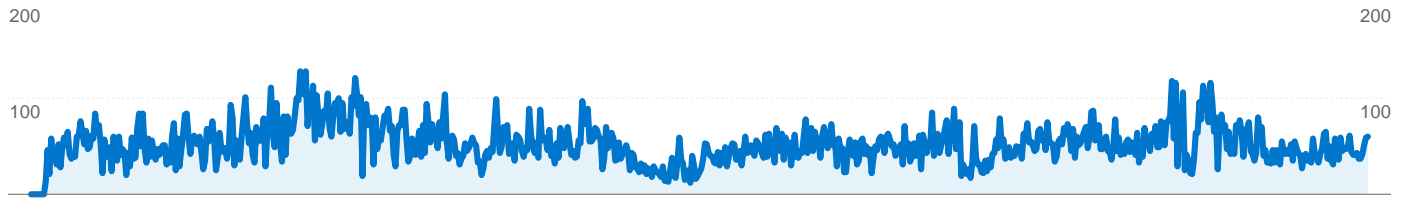

38.358 Zugriffe über 57 Provider der Besucher.

Website-Nutzung

Besuche 38.358 % der Website insgesamt: 100,00%	Seiten/Besuch 4,38 Website-Durchschnitt: 4,38 (0,00%)	Durchschn. Besuchszeit auf der Website 00:07:13 Website-Durchschnitt: 00:07:13 (0,00%)	% neue Besuche 1,01% Website-Durchschnitt: 1,01% (-0,26%)	Absprungrate 41,83% Website-Durchschnitt: 41,83% (0,00%)	
Provider der Besucher	Besuche	Seiten/Besuch	Durchschn. Besuchszeit auf der Website	% neue Besuche	Absprungrate
EWE-TEL	9.554	3,97	00:04:24	0,21%	44,92%
Deutsche Telekom AG	8.554	6,88	00:13:05	1,02%	32,06%
EWE-Tel GmbH	2.457	2,57	00:03:31	0,57%	49,45%
deutsche telekom ag	2.357	3,55	00:07:53	1,32%	36,95%
Germany	2.250	3,05	00:06:34	2,22%	47,56%
hansenet telekommunikation gmbh	1.914	2,89	00:07:51	0,00%	51,36%
ewe-tel	1.895	2,71	00:03:35	0,53%	50,03%
alice dsl	1.884	3,19	00:08:44	0,27%	46,28%
1&1 internet ag	1.261	2,57	00:03:59	1,27%	46,31%
America Online	1.098	7,30	00:07:25	1,64%	18,31%
1 - 10 von 57