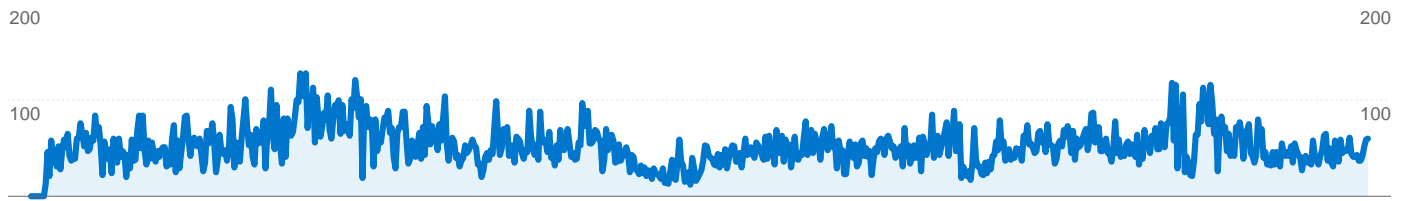

Alle Zugriffsquellen haben insgesamt 38.358 Zugriffe vermittelt.

98,62% Direkte Zugriffe

0,49% Verweisende Websites

0,89% Suchmaschinen