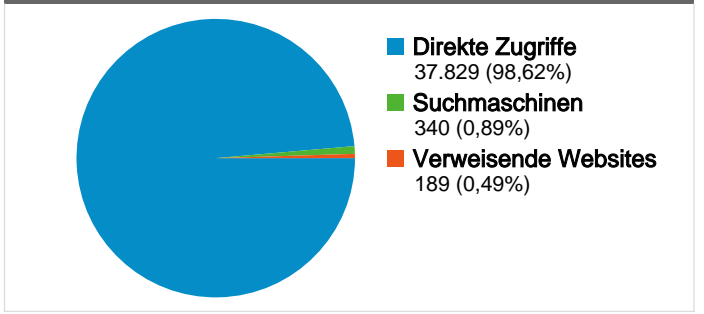

Übersicht über die Zugriffsquellen

Browser

Browser	Besuche	% Zugriffe
Firefox	35.541	92,66%
Internet Explorer	2.309	6,02%
Mozilla	485	1,26%
Opera	10	0,03%
Konqueror	6	0,02%

Betriebssysteme

Betriebssystem	Besuche	% Zugriffe
Windows	31.987	83,39%
Linux	6.369	16,60%
(not set)	1	> 0,00%
Macintosh	1	> 0,00%

Content nach Titel

Seitentitel	Seitenzugriffe	% Zugriffe
forum.esenscity.de | Startseite	96.039	57,19%
forum.esenscity.de | Wer ist	12.517	7,45%
forum.esenscity.de | Allgemein	10.904	6,49%
forum.esenscity.de | Allgemein	3.637	2,17%
forum.esenscity.de | Termine |	3.043	1,81%

Provider der Besucher

Provider der Besucher	Besuche	% Zugriffe
EWE-TEL	9.554	24,91%
Deutsche Telekom AG	8.554	22,30%
EWE-Tel GmbH	2.457	6,41%
deutsche telekom ag	2.357	6,14%
Germany	2.250	5,87%