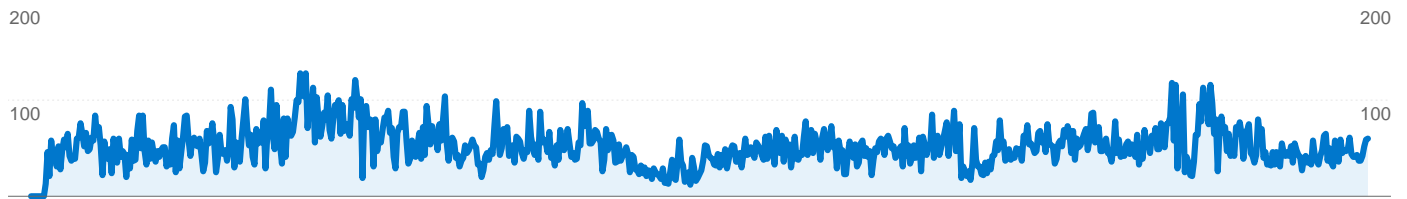

38.358 Besuche verwendeten 7 Browser.

Website-Nutzung

Besuche 38.358 % der Website insgesamt: 100,00%	Seiten/Besuch 4,38 Website-Durchschnitt: 4,38 (0,00%)	Durchschn. Besuchszeit auf der Website 00:07:13 Website-Durchschnitt: 00:07:13 (0,00%)	% neue Besuche 1,01% Website-Durchschnitt: 1,01% (-0,26%)	Absprungrate 41,83% Website-Durchschnitt: 41,83% (0,00%)	
Browser	Besuche	Seiten/Besuch	Durchschn. Besuchszeit auf der Website	% neue Besuche	Absprungrate
Firefox	35.541	4,04	00:07:01	0,77%	43,36%
Internet Explorer	2.309	7,51	00:06:54	3,94%	21,22%
Mozilla	485	13,96	00:23:19	2,47%	28,66%
Opera	10	3,40	00:11:03	30,00%	40,00%
Konqueror	6	4,50	00:04:48	33,33%	16,67%
Netscape	6	9,67	00:07:07	66,67%	16,67%
Safari	1	5,00	00:01:42	100,00%	0,00%