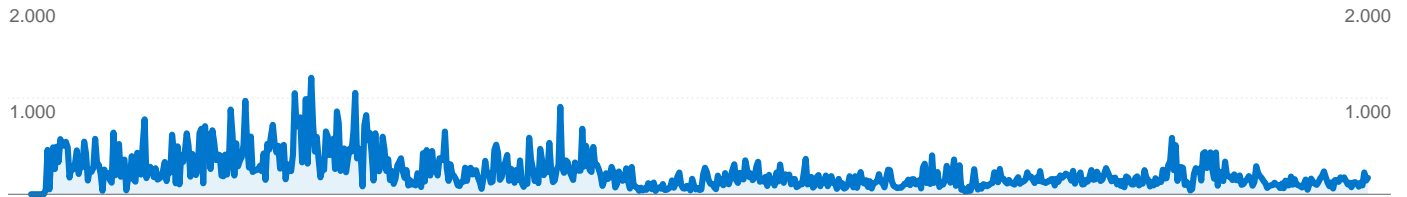

1.676 Seitentitel wurden insgesamt 167.935 Mal angezeigt.

Webseiten-Analyse

Seitentitel	Seitenzugriffe	Eindeutige Seitenzugriffe	Besuchszeit auf einer Seite	Absprungrate	% Ausstiege	$Index
Seitenzugriffe 167.935 % der Website insgesamt: 100,00%						
Eindeutige Seitenzugriffe 94.813 % der Website insgesamt: 100,00%						
Besuchszeit auf einer Seite 00:02:08 Website-Durchschnitt: 00:02:08 (0,00%)						
Absprungrate 41,83% Website-Durchschnitt: 41,83% (0,00%)						
% Ausstiege 22,84% Website-Durchschnitt: 22,84% (0,00%)						
$Index 0,00€ Website-Durchschnitt: 0,00€ (0,00%)						
Seitentitel	Seitenzugriffe	Eindeutige Seitenzugriffe	Besuchszeit auf einer Seite	Absprungrate	% Ausstiege	$Index
forum.esenscity.de | Startseite	96.039	44.618	00:03:17	42,28%	31,48%	0,00€
forum.esenscity.de | Wer ist wo Online?	12.517	1.234	00:00:31	13,89%	0,98%	0,00€
forum.esenscity.de | Allgemein | Der Laber-Thread	10.904	9.430	00:01:30	34,72%	22,44%	0,00€
forum.esenscity.de | Allgemein | Dsa	3.637	3.170	00:01:16	17,57%	16,88%	0,00€
forum.esenscity.de | Termine | Herzlichen Glückwunsch ...	3.043	2.458	00:01:08	29,29%	13,47%	0,00€
forum.esenscity.de | Allgemein	2.148	1.789	00:00:23	10,53%	7,08%	0,00€
forum.esenscity.de | Allgemein | Der Laber-Thread | Antwort erstellen	2.082	1.737	00:01:08	33,33%	4,03%	0,00€
forum.esenscity.de | Termine | Wochenendveranstaltungen für die ganze Familie	1.779	1.550	00:01:36	32,26%	22,54%	0,00€
forum.esenscity.de | Termine | Hüttenfete die hmm....egal :-)	1.764	1.493	00:00:59	20,45%	13,49%	0,00€
forum.esenscity.de | Allgemein | Abiturvorbereitungen	1.548	1.347	00:00:59	25,00%	12,66%	0,00€

1 - 10 von 1.676