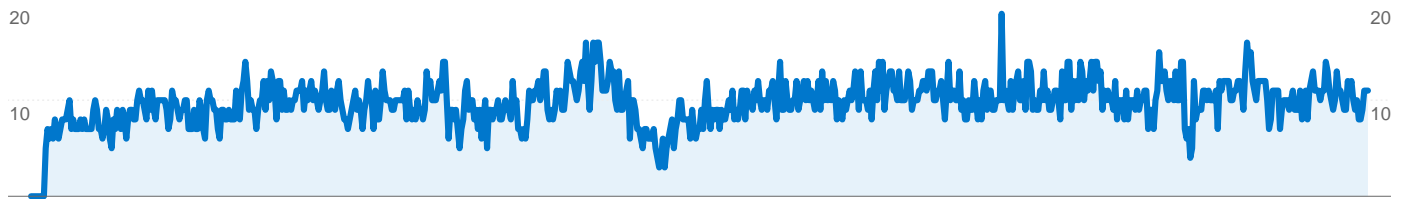

**Website-Nutzung**

**38.358** Besuche  
**41,83%** Absprungrate  
**167.935** Seitenzugriffe  
**00:07:13** Durchschn. Besuchszeit auf der Website  
**4,38** Seiten/Besuch  
**1,01%** % neue Besuche

**Besucherübersicht**

**Content nach Titel**

Seitentitel	Seitenzugriffe	% Zugriffe
forum.esenscity.de   Startseite	96.039	57,19%
forum.esenscity.de   Wer ist	12.517	7,45%
forum.esenscity.de   Allgemein	10.904	6,49%
forum.esenscity.de   Allgemein	3.637	2,17%
forum.esenscity.de   Termine	3.043	1,81%

### 388 Personen besuchten diese Website.

 **38.358** Besuche

 **388** Absolut eindeutige Besucher

 **167.935** Seitenzugriffe

 **4,38** Durchschnittliche Anzahl an Seitenzugriffen

 **00:07:13** Besuchszeit auf der Website

## 38.358 Zugriffe über 57 Provider der Besucher.