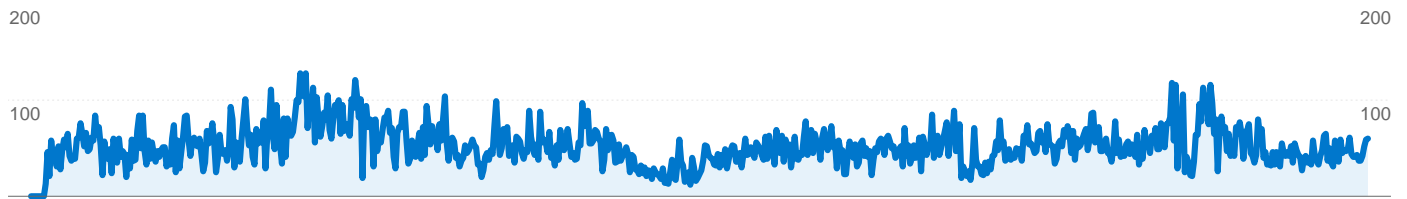

38.358 Besuche verwendeten 4 Betriebssysteme.

Website-Nutzung

Besuche 38.358 % der Website insgesamt: 100,00%	Seiten/Besuch 4,38 Website-Durchschnitt: 4,38 (0,00%)	Durchschn. Besuchszeit auf der Website 00:07:13 Website-Durchschnitt: 00:07:13 (0,00%)	% neue Besuche 1,01% Website-Durchschnitt: 1,01% (-0,26%)	Absprungrate 41,83% Website-Durchschnitt: 41,83% (0,00%)	
Betriebssystem	Besuche	Seiten/Besuch	Durchschn. Besuchszeit auf der Website	% neue Besuche	Absprungrate
Windows	31.987	3,90	00:05:50	0,77%	43,51%
Linux	6.369	6,77	00:14:11	2,20%	33,46%
(not set)	1	7,00	00:02:07	0,00%	0,00%
Macintosh	1	5,00	00:01:42	100,00%	0,00%

1 - 4 von 4