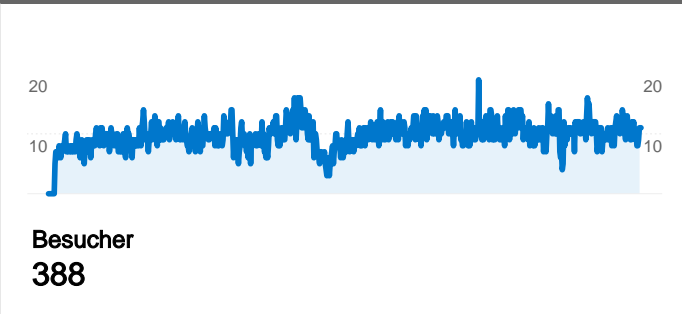

**Website-Nutzung**

**38.358** Besuche  
**41,83%** Absprungrate  
**167.935** Seitenzugriffe  
**00:07:13** Durchschn. Besuchszeit auf der Website  
**4,38** Seiten/Besuch  
**1,01%** % neue Besuche

**Besucherübersicht**

### 388 Personen besuchten diese Website.

 **38.358** Besuche

 **388** Absolut eindeutige Besucher

 **167.935** Seitenzugriffe

 **4,38** Durchschnittliche Anzahl an Seitenzugriffen

 **00:07:13** Besuchszeit auf der Website

## 38.358 Besuche verwendeten 7 Browser.

## 38.358 Zugriffe über 57 Provider der Besucher.